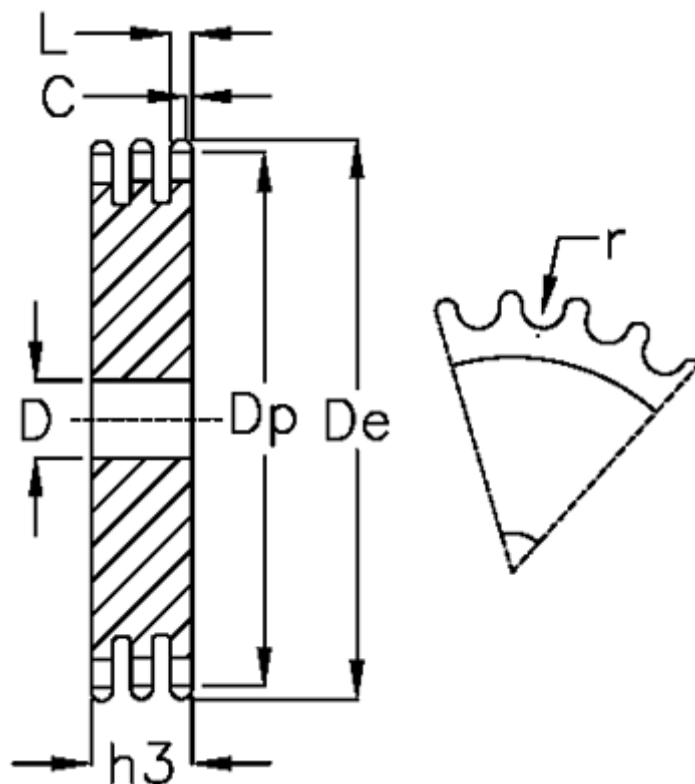

Varenummer: 616023007040  
Beskrivelse: Pladehjul 12 B-3 Z=40 triplex

## Mål

Antal tænder	= 40	L = 10.8
C	= 2	r = 12.07
D	= 25	
De	= 251.3	
Dp	= 242.81	
For kædebetegnelse	= 12 B-3	
For kæde størrelse	= 3/4 x 7/16	
h3	= 49.8	